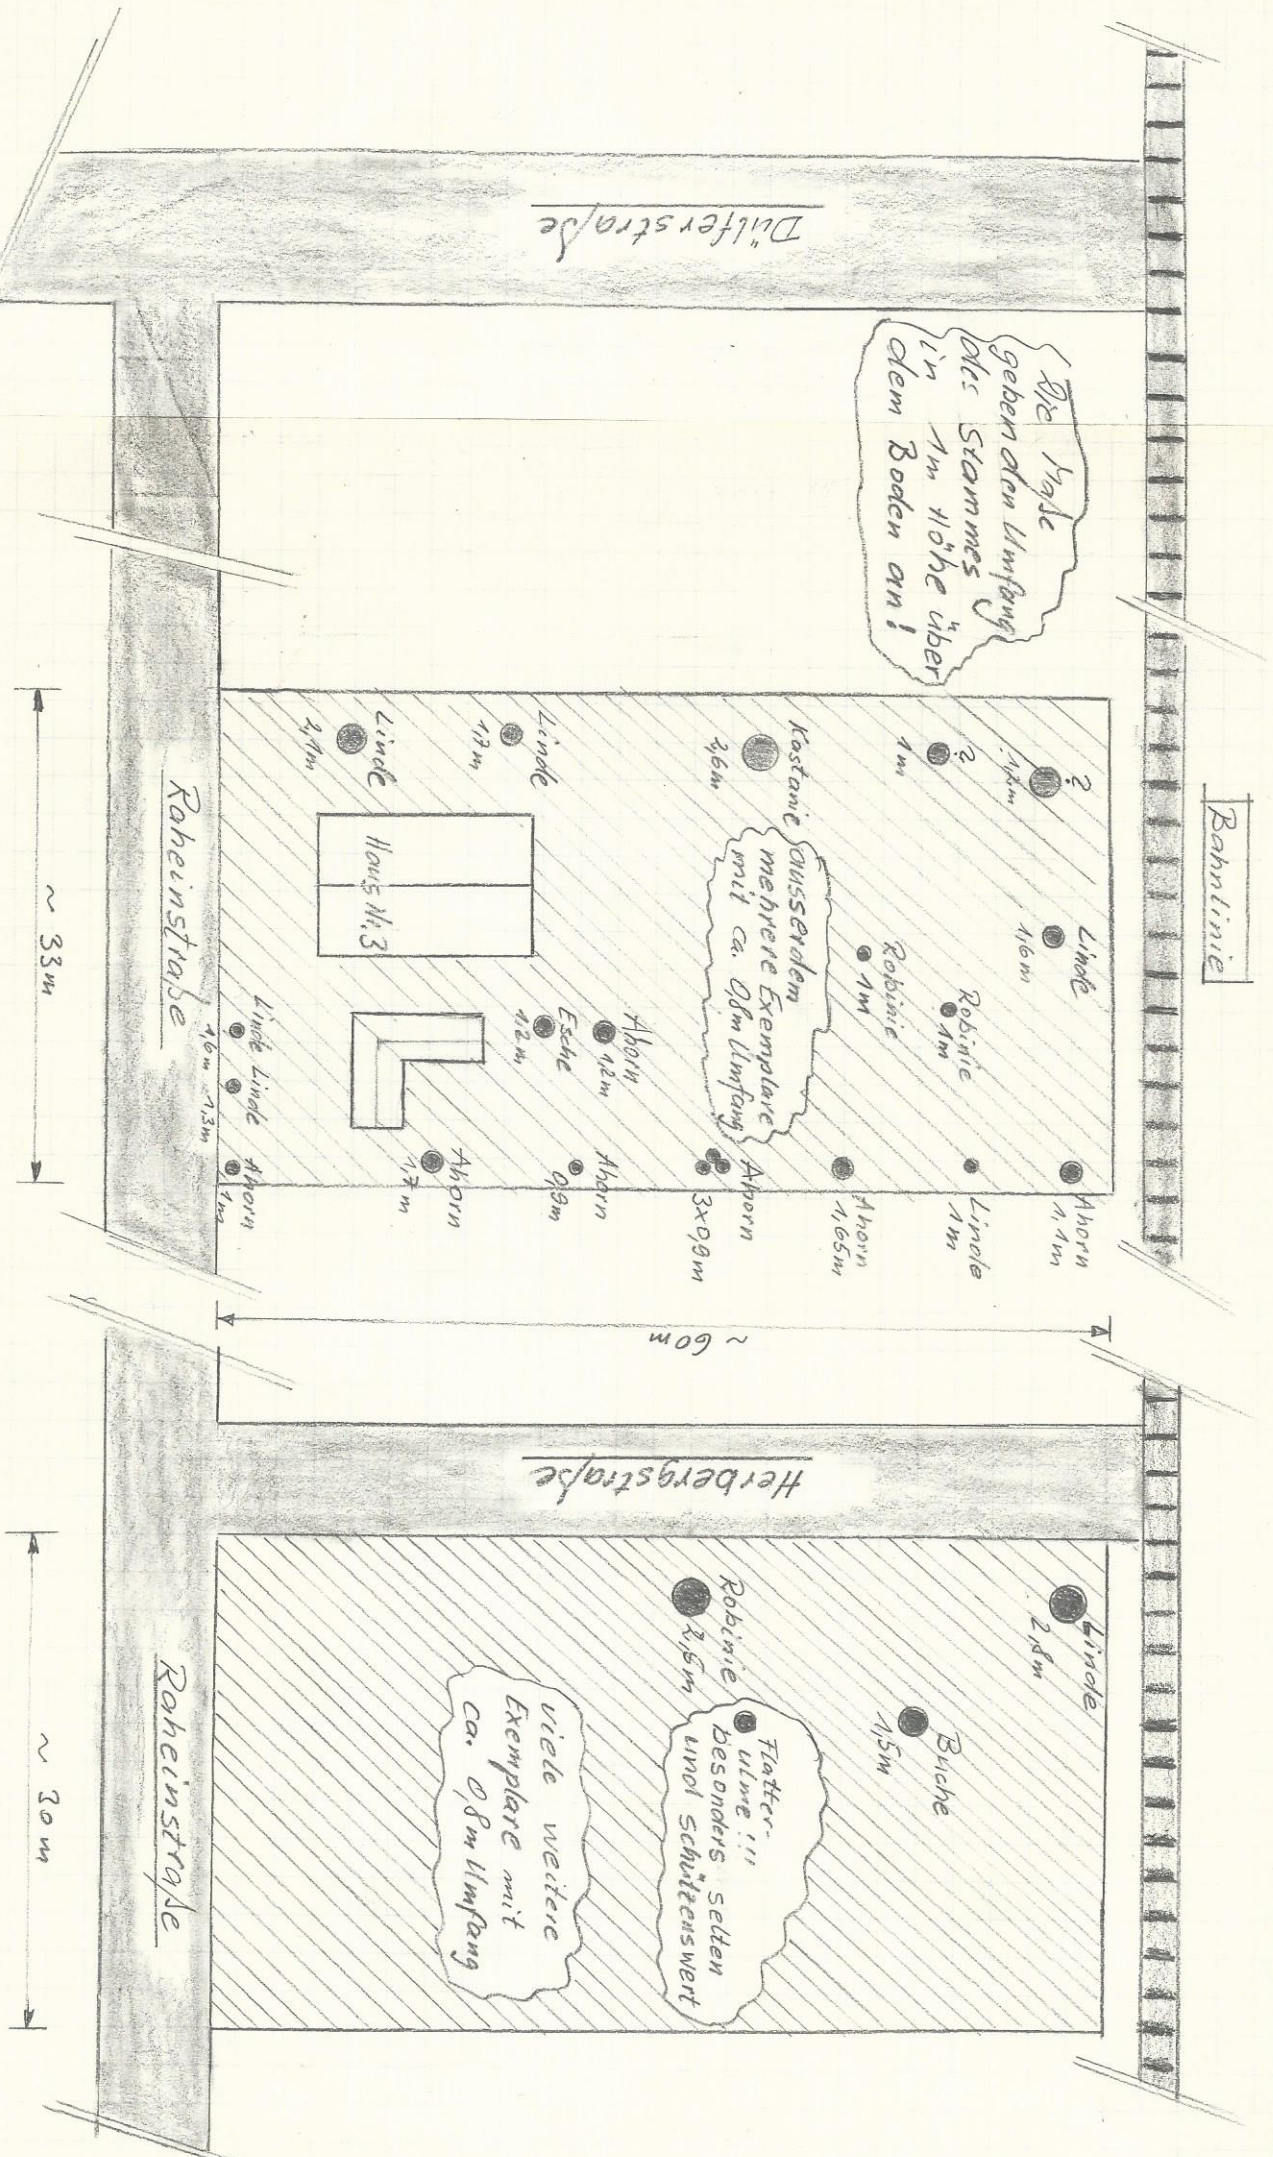

Kartierung der größten und der besonderen Bäume auf den Grundstücken Raheinst. 3 und Raheinst. / Herbergstr.

Die Hake geben den Umfang des Stammes in 1m Höhe über dem Boden an!

Außerdem mehrere Exemplare mit ca. 0,8m Umfang

viele weitere Exemplare mit ca. 0,8m Umfang

Fatter- ulme!!! besonders selten und schützenswert

Bahnlinie

Dülferstraße

Herbergstraße

Raheinst. 3

Raheinst. 3

~ 33m

~ 60m

~ 30m

- 2 1,4m
- 2 1m
- Linde 1,6m
- Robinie 1m
- Robinie 1m
- Ahorn 1,1m
- Linde 1m
- Ahorn 1,1m
- Ahorn 1,65m
- Ahorn 3x0,9m
- Ahorn 1,2m
- Esche 1,2m
- Ahorn 1,2m
- Ahorn 0,9m
- Ahorn 1,7m
- Linde 1,6m
- Linde 1,3m
- Ahorn 1,1m
- Linde 2,4m
- Linde 1,9m